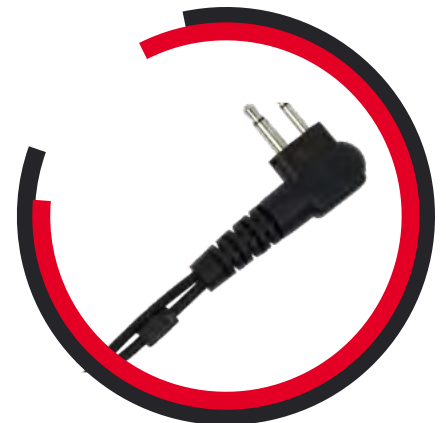

Lámpara Táctica

Fabricada con acero 440 en la hoja, con longitud total de 20 cm

Radio Comunicador Portátil

Múltiple número de canales, bandas de frecuencia UHF y VHF

Audífono Manos Libres

Dispositivo de comunicación móvil incluye cable conector y audifonos