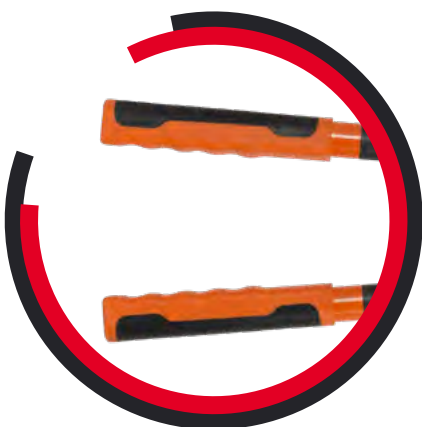

Gamuza, cierre YKK, Suela antiderrapante

Guantes Tácticos

Fabricado en nylon con protección en palma de la mano

Casco de Motociclista

Impermeable tipo poncho 75% PVC y 25% poliéster color azul marino

Lámpara Táctica

Lámpara recargable con base para soporte

Pinzas Cortadoras de Pernos

Fabricadas en acero al Sicilio

Muslera Táctica

Detector de Metal Portátil

Escáner de metal con alarma de sonido y vibración

Gas Pimienta

Elaborado con Oleorcín Capcicum y alcance de 4 m