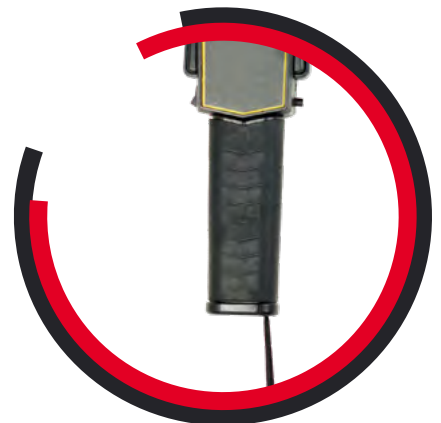

Lámpara recargable con base para soporte

Pinzas Cortadoras de Pernos

Fabricadas en acero al Sicilio

Muslera Táctica

Detector de Metal Portátil

Escáner de metal con alarma de sonido y vibración

Gas Pimienta

Elaborado con Oleorcín Capcicum y alcance de 4 m

Lámpara Táctica

Fabricada con acero 440 en la hoja, con longitud total de 20 cm

Radio Comunicador Portátil

Múltiple número de canales, bandas de frecuencia UHF y VHF

Audífono Manos Libres

Dispositivo de comunicación móvil incluye cable conector y audifonos